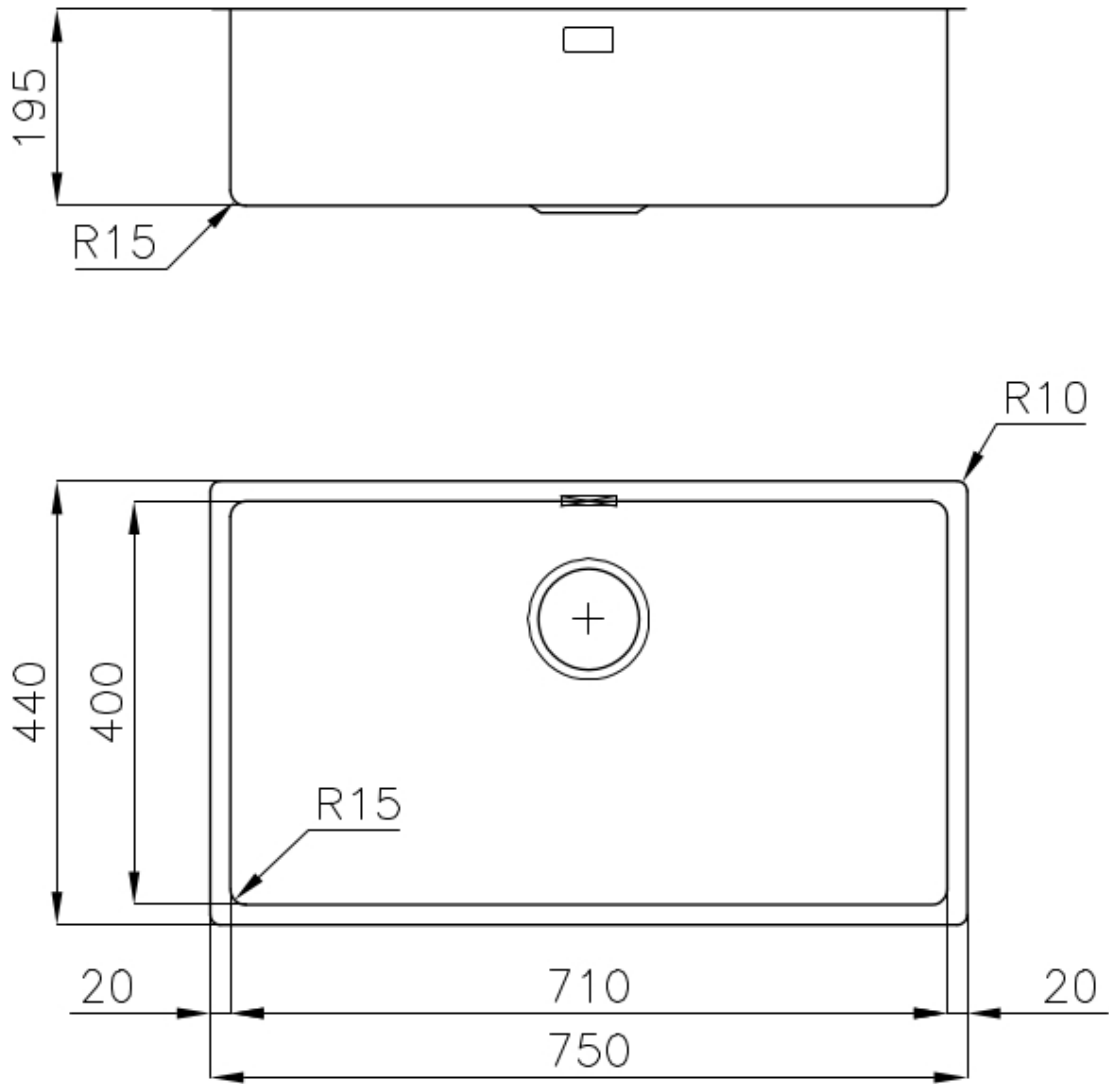

DESSINS TECHNIQUES