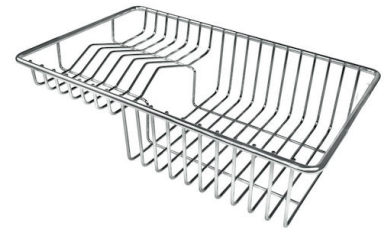

VIDANGE 3,5" BASKET

La vidange est équipé d'une grande bonde de 3,5", avec un bouchon à panier pratique qui empêche les parties solides de s'écouler dans le drain.

DÉTAILS

Bord d'installation

Sous-plan

Coloration

Gold

Finition	PVD
Matériau	Acier inoxydable AISI 304
Textures	Brossée Foster
Base	80 cm
Dimensions	750 x 440 mm
Équipement standard	Crochets de fixation, joint, vidange, trop-plein et siphon, Emballage en boîte
Trous mitigeur	Pas de trous en standard
Trou d'encastrement	Voir fiche technique (pour tous les modèles à fleur ou à fleur installés par-dessus, et sous-plan)
Égouttoir	Non
Largeur	75 cm
Mesure cuve	710 x 400 mm
Numéro cuves	1 cuve
Vidange	Vidange de 3,5

DESSINS TECHNIQUES

GALERIE

ACCESSOIRES OPTIONNELS

CUVETTE PERFOREE INOX
A154 F00

* uniquement en combinaison avec
l'accessoire A644 F04

CUVETTE PLASTIQUE BLANCHE
A153 A00

GRILLE POR.ASSIETTES INOX
mm214x379
A100 C03

* uniquement en combinaison avec
l'accessoire A644 A01

GRILLE PORTE-ASSIETTES INOX
25x35
A100 A54

* uniquement en combinaison avec
l'accessoire A644 F04

PLANCHE DE DECOUPE CRYSTAL
23x41 CM
A631 C00

PLANCHE DE DECOUPE DOUBLE
HDPE
A644 A01